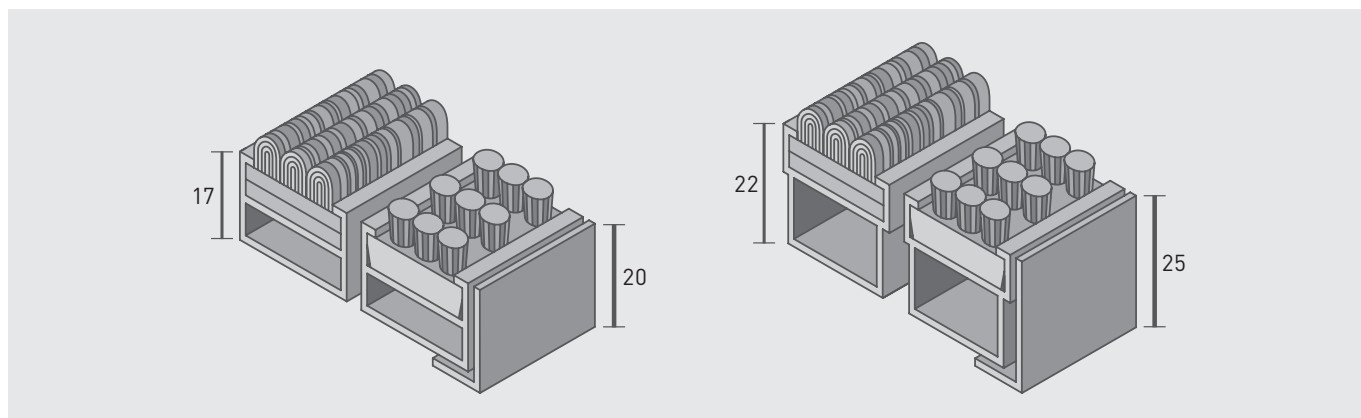

FICHE TECHNIQUE

REVÊTEMENT REPS & CASSETTES BROSSES

TYPE	ESPACE INTER-PROFILÉ	HAUTEUR
17 RCB	5 mm	17 mm
22 RCB	5 mm	22 mm

CADRE	DIMENSIONS (H x L x P)	MATIÈRE
20.	20 x 25 x 3	Aluminium
25.	25 x 25 x 3	Aluminium

DESCRIPTION : Tapis ouvert enroulable très résistant

PROFILÉS PORTEURS : Aluminium à l'épreuve du gauchissement avec sous-couche phonique

REVÊTEMENT DE TYPE RCB : Bandes de reps, résistantes à l'usure, imputrescibles et absorbantes combinées à des profilés à cassettes garnis de brosses à alignement parallèle, résistantes à l'usure et imputrescibles

COLORIS REPS 17 mm ET 22 mm : Gris, anthracite, rouge, automne, sable, beige - **COLORIS CASSETTES BROSSES :** Gris

LIAISON : Câbles en acier zingués entourés d'une gaine PVC

ESPACEMENT : Rondelles-entretoises en caoutchouc