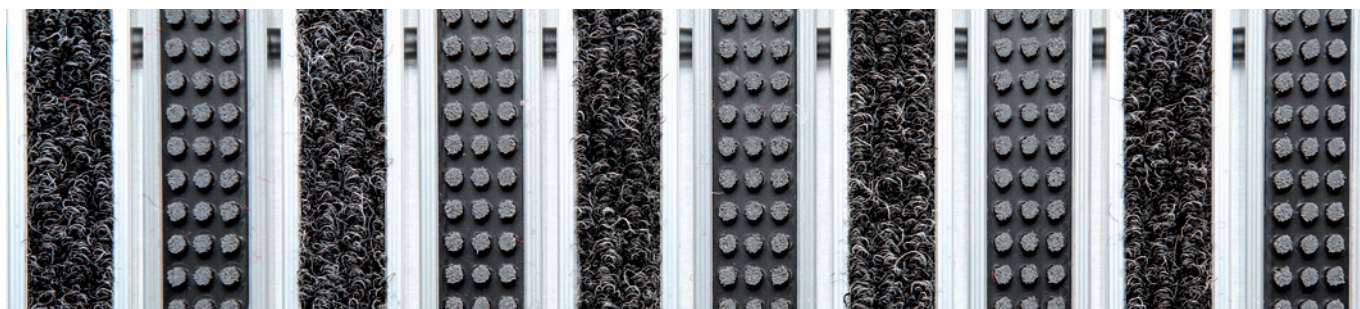

FICHE TECHNIQUE

REVÊTEMENT REPS & CASSETTES BROSSES

TYPE	ESPACE INTER-PROFILÉ	HAUTEUR
17 RCB	5 mm	17 mm
22 RCB	5 mm	22 mm

CADRE	DIMENSIONS (H x L x P)	MATIÈRE
20.	20 x 25 x 3	Aluminium
25.	25 x 25 x 3	Aluminium

DESCRIPTION : Tapis ouvert enroulable très résistant

PROFILÉS PORTEURS : Aluminium à l'épreuve du gauchissement avec sous-couche phonique

REVÊTEMENT DE TYPE RCB : Bandes de reps, résistantes à l'usure, imputrescibles et absorbantes combinées à des profilés à cassettes garnis de brosses à alignement parallèle, résistantes à l'usure et imputrescibles

COLORIS REPS 17 mm ET 22 mm : Gris, anthracite, rouge, automne, sable, beige - **COLORIS CASSETTES BROSSES :** Gris

LIAISON : Câbles en acier zingués entourés d'une gaine PVC

ESPACEMENT : Rondelles-entretoises en caoutchouc

Disponible en version renforcée.

Système de tapis d'entrée sur structure répondant aux normes d'accessibilité pour les entrées des bâtiments publics.